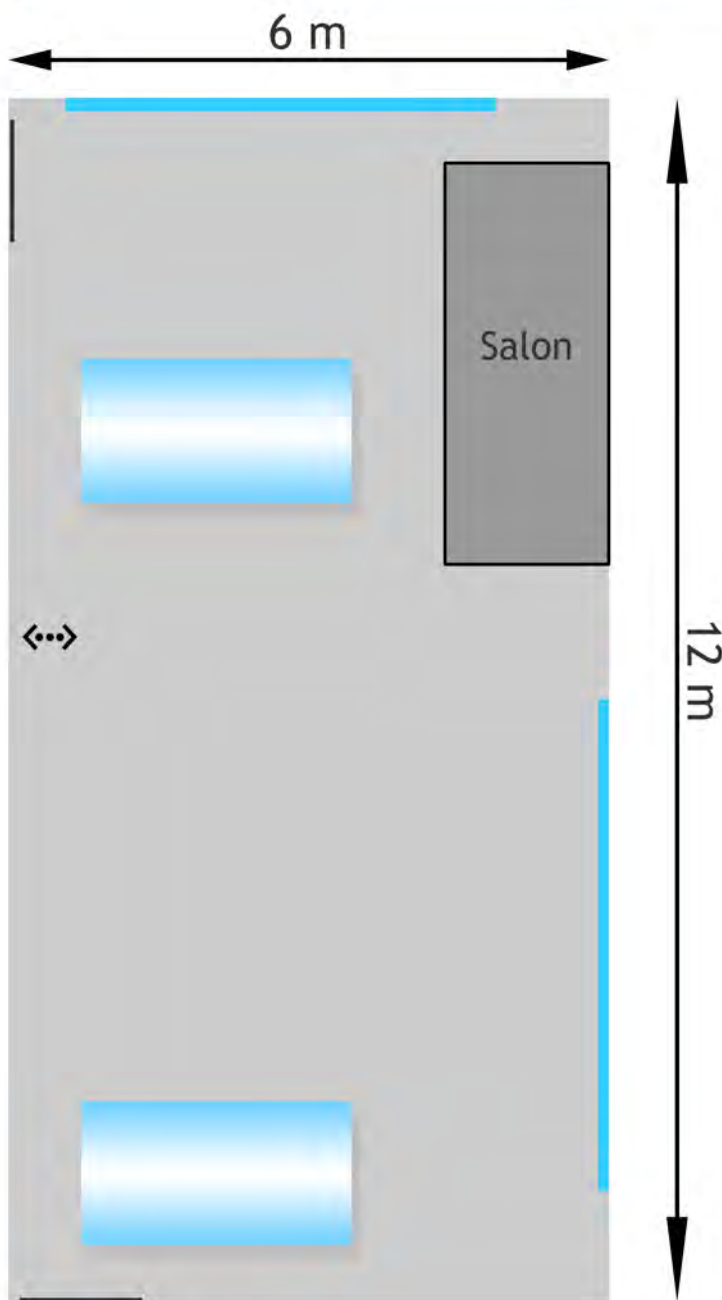

STUDIO # 3 Lumière du jour

Plateau : 72 m²

Point d'eau
Table make-up

Lumière du jour latérale
et zénithale

Puissance électrique : 20Kw