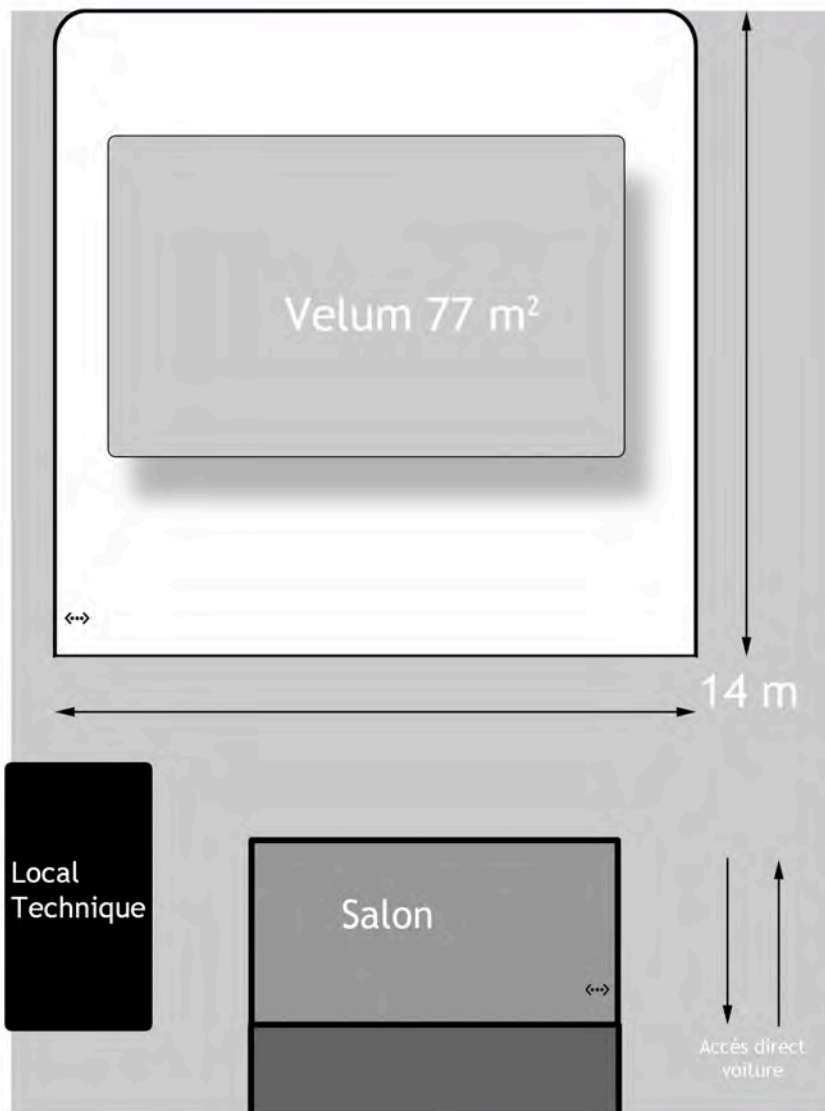

# STUDIO # 2 450 m<sup>2</sup>

Plateau : 450m<sup>2</sup>

Cyclo 3 faces 200 m<sup>2</sup>

Hauteur sous velum : 5,2m

Hauteur sous plafond : 6,5m

Puissance électrique : 100Kw