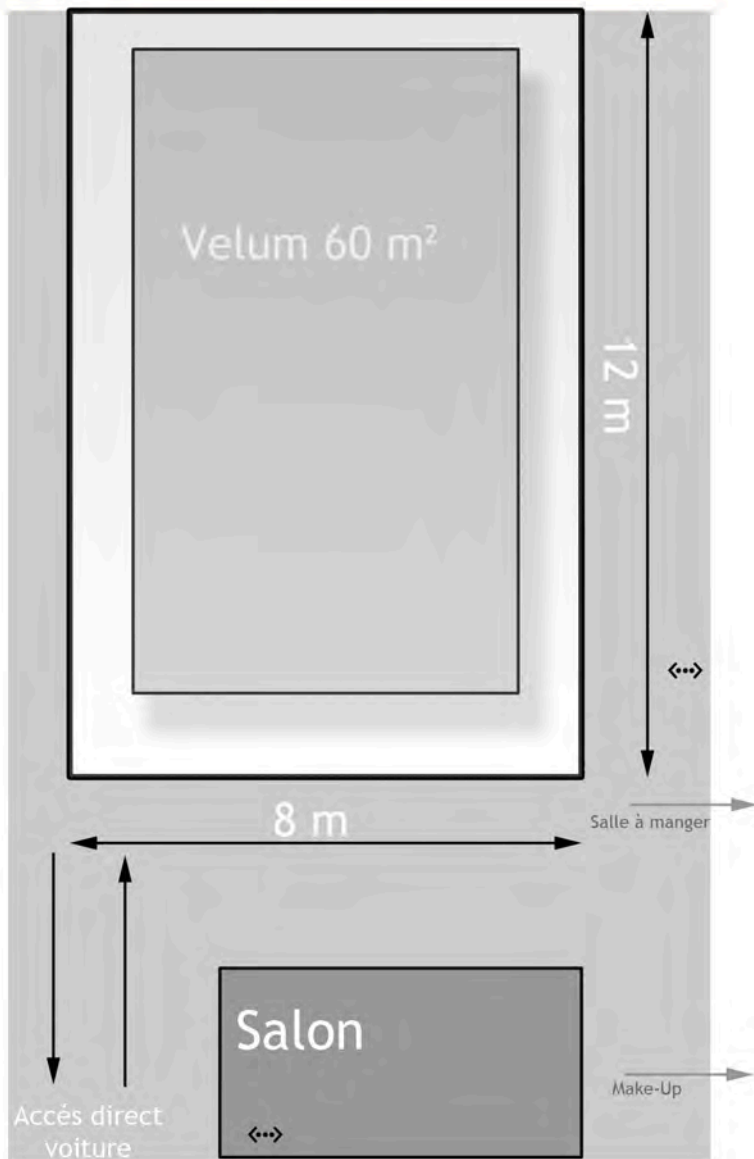

STUDIO # 1 250 m²

Plateau : 250m²

Cyclo 1 face 100 m²

Hauteur sous velum : 5,2m

Puissance électrique : 100Kw